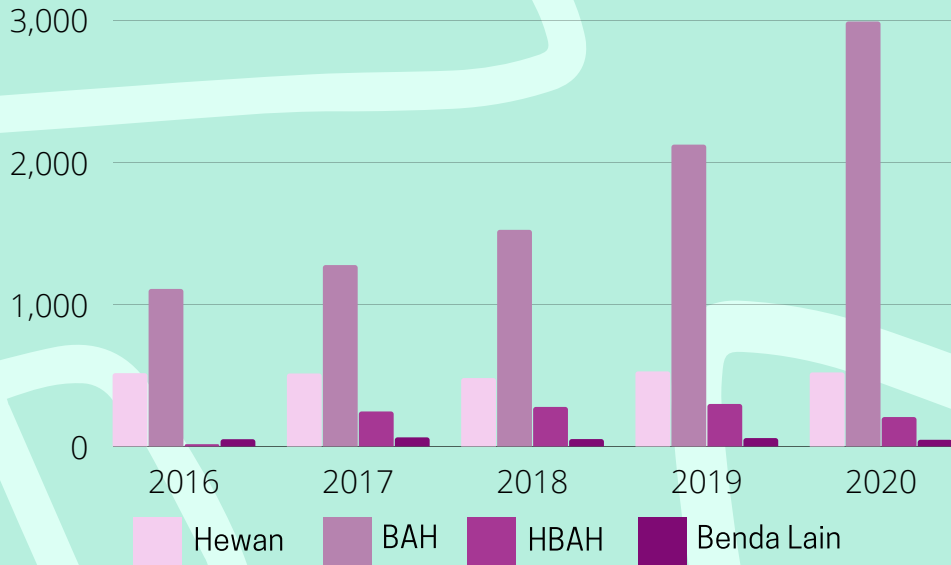

Data Statistik Karantina Hewan - 2020

Balai Karantina Pertanian Kelas II Ternate

Frekuensi Domestik Masuk

Pemakaian Dokumen Utama

Frekuensi Domestik Keluar

Pengawasan & Penindakan