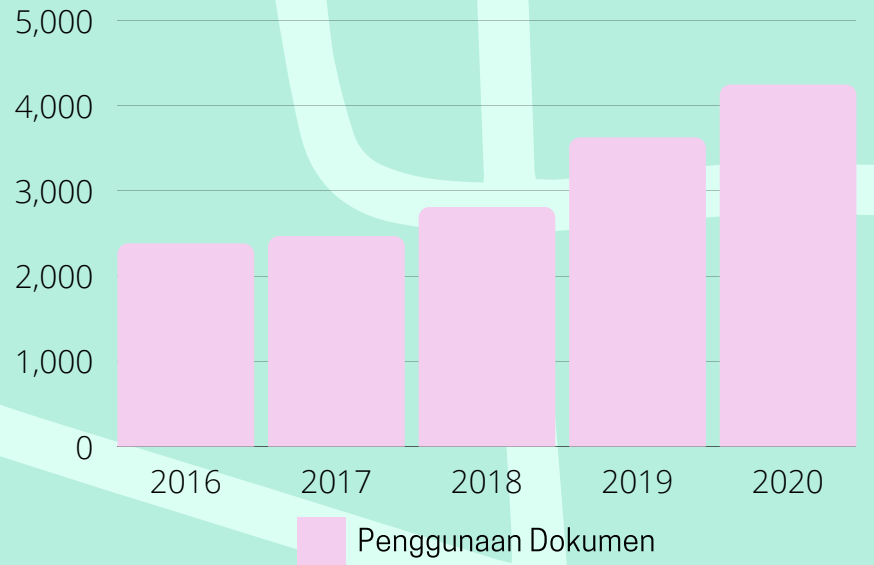

Data Statistik Karantina Hewan - 2020

Balai Karantina Pertanian Kelas II Ternate

Frekuensi Domestik Masuk

Pemakaian Dokumen Utama

Frekuensi Domestik Keluar

Pengawasan & Penindakan