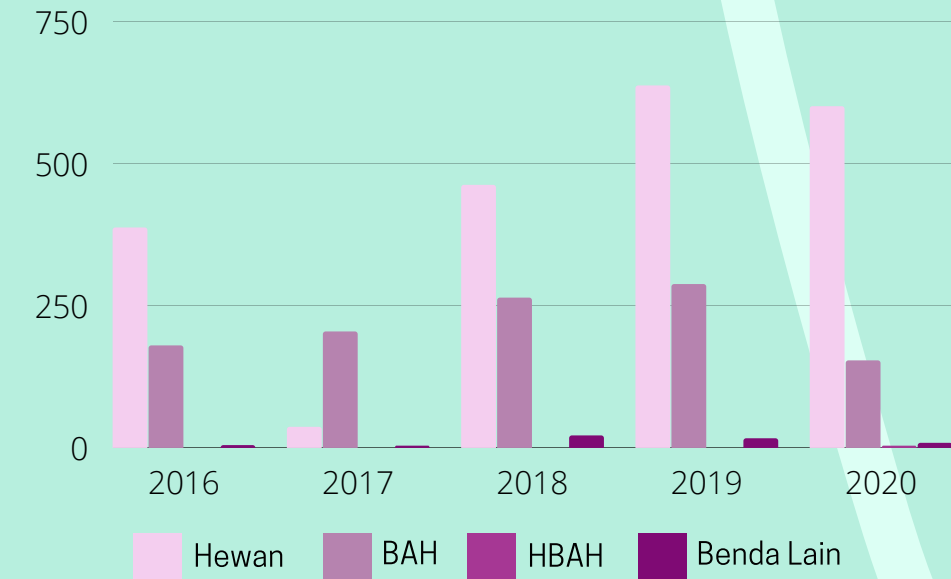

Data Statistik Karantina Hewan - 2020

Balai Karantina Pertanian Kelas II Ternate

Frekuensi Domestik Masuk

Pemakaian Dokumen Utama

Frekuensi Domestik Keluar

Pengawasan & Penindakan