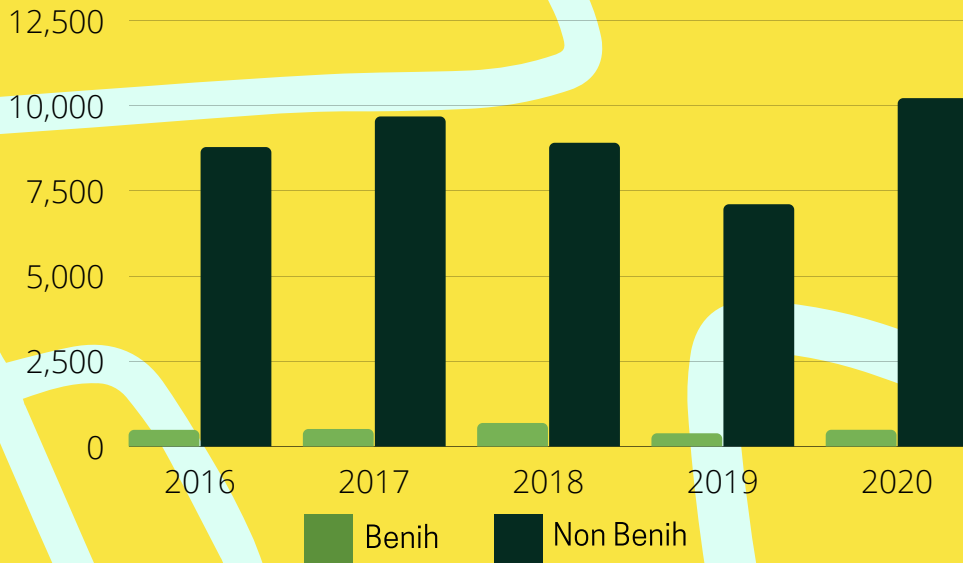

Data Statistik Karantina Tumbuhan - 2020

Balai Karantina Pertanian Kelas II Ternate

Frekuensi Domestik Masuk

Pemakaian Dokumen Utama

Frekuensi Domestik Keluar

Frekuensi Ekspor & Impor