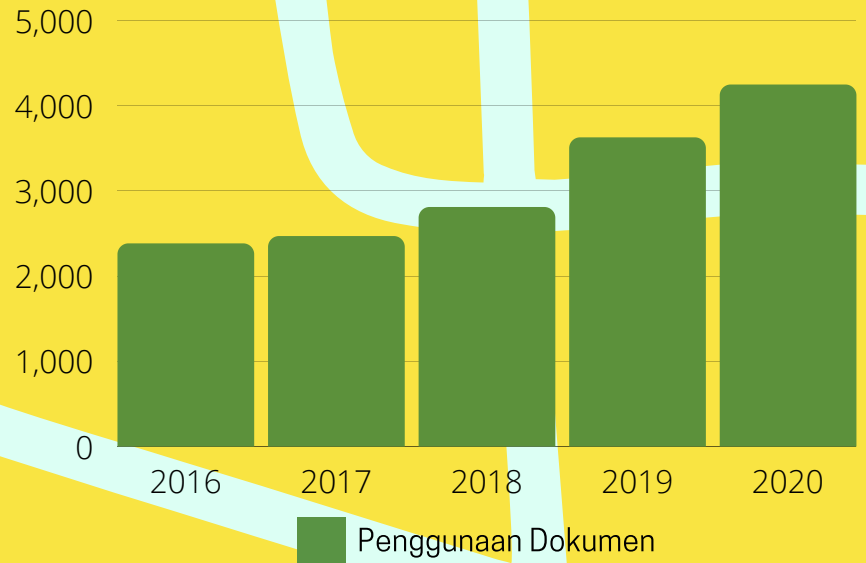

Data Statistik Karantina Tumbuhan - 2020

Balai Karantina Pertanian Kelas II Ternate

Frekuensi Domestik Masuk

Pemakaian Dokumen Utama

Frekuensi Domestik Keluar

Frekuensi Ekspor & Impor